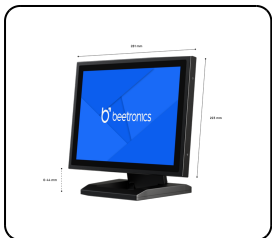

Artikelnummer: 12TSV7M

12 Inch Touchscreen Metaal (4:3)

Deze 12 inch touchscreen is voorzien van een betrouwbaar multi-touch paneel welke zorgt voor een nauwkeurige werking. De 12TSV7M geeft een haarscherp beeld met een ruime kijkhoek van 178 graden en is compatibel met apparaten die gebruikmaken van een Windows, macOS, ChromeOS of Linux besturingssysteem. De touchscreen monitor is ontworpen voor professionele toepassingen en geschikt voor intensief gebruik.

- ✓ 4:3 multi-touch paneel
- ✓ Aansluitingen: HDMI, DisplayPort, USB-C, VGA
- ✓ Montage: desktop, wand, inbouw
- ✓ Buitenmaat: 281 x 223 x 44 mm

Algemeen

Fabrikant	Beetronics
Productlijn	Touchscreen Series
Productnaam	12 Inch Touchscreen Metaal (4:3)
Artikelnummer	12TSV7M
Vorig model	12TS4M
Producttype	Touchscreen
Garantie	2 jaar
Gebruikershandleiding	Download PDF
Quickstart	Download PDF

Display-architectuur

Beeldverhouding	4:3
Native resolutie	1024 x 768
Pixels per inch	83 PPI
Schermdiagonaal	12.1 inch (307 mm)
Type	IPS-LCD
Backlight	LED
Oppervlak	Gehard glas
Ondersteunde oriëntatie	Landscape, portrait

Displayprestaties

Maximale helderheid	350 nits (typisch)
Minimale helderheid	1 nit
Contrast	800:1
Kijkhoek	178° horizontaal, 178° verticaal
Reactietijd	10 ms
Ondersteunde resoluties	1920 x 1080 (max), 640 x 480 (min)