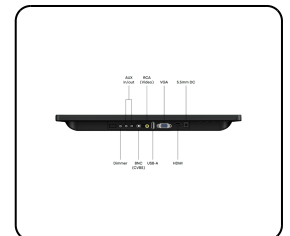

## 13 Inch Monitor

Deze Full HD 13 inch monitor geeft een haarscherp beeld met natuurgetrouwe kleuren. De monitor is voorzien van een LED-IPS paneel welke zorgt voor een zeer ruime kijkhoek van 178 graden. De monitor beschikt over een HDMI, VGA, BNC en RCA-Tulp aansluiting en is geschikt voor zowel desktop als wandmontage.

- ✓ 1920 x 1080 resolutie (Full HD)
- ✓ HDMI, VGA, BNC en RCA-Tulp
- ✓ Montage: Desktop, wand
- ✓ Buitenmaat: 318 x 200 x 33 mm

## Display-architectuur

Schermdiagonaal	13.3 inch (339 mm)
Beeldverhouding	16:9 (4:3 instelbaar)
Native resolutie	1920 x 1080
Pixels per inch	166 PPI
Type	IPS-LCD
Backlight	LED
Oppervlak	Anti-glare harde coating (3H)
Ondersteunde oriëntatie	Landscape, portrait

## Mechanisch

Afmetingen (zonder voetsteun)	318 x 200 x 33 mm
Schermafmaat	295 x 167 mm
Gewicht	600 gram (1000 gram met voetsteun)
Kleur	Zwart