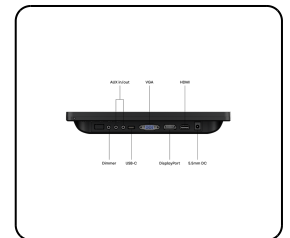

Artikelnummer: 12TS7

12 Inch Touchscreen

Deze Full HD 12 inch touchscreen is voorzien van een betrouwbaar multi-touch paneel welke zorgt voor een nauwkeurige werking. De 12TS7 geeft een haarscherp beeld met een ruime kijkhoek van 178 graden en is compatibel met apparaten die gebruikmaken van een Windows, macOS, ChromeOS of Linux besturingssysteem. De touchscreen monitor is ontworpen voor professionele toepassingen en geschikt voor intensief gebruik.

- ✓ Full HD multi-touch paneel
- ✓ Aansluitingen: HDMI, DisplayPort, USB-C, VGA
- ✓ Montage: desktop, wand
- ✓ Buitenmaat: 284 x 179 x 34 mm

Algemeen

Fabrikant	Beetronics
Productlijn	Touchscreen Series
Productnaam	12 Inch Touchscreen
Artikelnummer	12TS7
Vorig model	12TS3
Producttype	Touchscreen
Garantie	2 jaar
Gebruikershandleiding	Download PDF
Quickstart	Download PDF

Display-architectuur

Beeldverhouding	16:9 (4:3 instelbaar)
Native resolutie	1920 x 1080
Pixels per inch	190 PPI
Schermdiagonaal	11.6 inch (297 mm)
Type	IPS-LCD
Backlight	LED
Oppervlak	Gehard glas
Ondersteunde oriëntatie	Landscape, portrait

Mechanisch

Afmetingen (zonder voetsteun)	284 x 179 x 32 mm
Actief gebied	259 x 143 mm
Gewicht	700 gram (1100 gram met voetsteun)
Kleur	Zwart

Montage

Wandmontage	✔ VESA 75x75mm
Inbouw	✔ Mogelijk, geen accessoires beschikbaar
Voetsteun	✔ Verstelbaar & afneembaar
Ondersteunde montageoriëntaties	Landscape, portrait