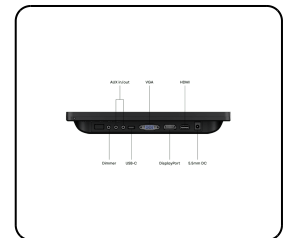

## 12 Inch Touchscreen

Deze Full HD 12 inch touchscreen is voorzien van een betrouwbaar multi-touch paneel welke zorgt voor een nauwkeurige werking. De 12TS7 geeft een haarscherp beeld met een ruime kijkhoek van 178 graden en is compatibel met apparaten die gebruikmaken van een Windows, macOS, ChromeOS of Linux besturingssysteem. De touchscreen monitor is ontworpen voor professionele toepassingen en geschikt voor intensief gebruik.

- ✓ Full HD multi-touch paneel
- ✓ Aansluitingen: HDMI, DisplayPort, USB-C, VGA
- ✓ Montage: desktop, wand
- ✓ Buitenmaat: 284 x 179 x 34 mm

## Display-architectuur

Beeldverhouding	16:9 (4:3 instelbaar)
Native resolutie	1920 x 1080
Pixels per inch	190 PPI
Schermdiagonaal	11.6 inch (297 mm)
Type	IPS-LCD
Backlight	LED
Oppervlak	Gehard glas
Ondersteunde oriëntatie	Landscape, portrait