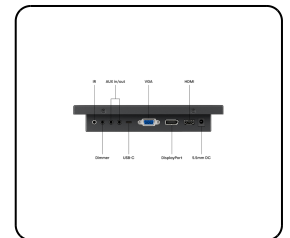

Artikelnummer: 7TS7M

7 Inch Touchscreen Metaal

Deze 7 inch touchscreen is voorzien van een betrouwbaar multi-touch paneel welke zorgt voor een nauwkeurige werking. De 7TS7M geeft een haarscherp beeld met een ruime kijkhoek van 178 graden en is compatibel met apparaten die gebruikmaken van een Windows, macOS, ChromeOS of Linux besturingssysteem. De touchscreen monitor is ontworpen voor professionele toepassingen en geschikt voor intensief gebruik.

- ✓ Haarscherp multi-touch paneel
- ✓ Aansluitingen: HDMI, DisplayPort, USB-C, VGA
- ✓ Montage: desktop, wand, inbouw
- ✓ Buitenmaat: 181 x 123 x 42 mm

Algemeen

Fabrikant	Beetronics
Productlijn	Touchscreen Series
Productnaam	7 Inch Touchscreen Metaal
Artikelnummer	7TS7M
Vorig model	7TS4
Producttype	Touchscreen
Garantie	2 jaar
Gebruikershandleiding	Download PDF
Quickstart	Download PDF

Display-architectuur

Beeldverhouding	16:10 (16:9, 4:3 instelbaar)
Native resolutie	1280 x 800
Pixels per inch	217 PPI
Schermdiagonaal	7.0 inch (179 mm)
Type	IPS-LCD
Backlight	LED
Oppervlak	Gehard glas
Ondersteunde oriëntatie	Landscape, portrait

Mechanisch

Afmetingen (zonder voetsteun)	181 x 123 x 42 mm
Actief gebied	152 x 95 mm
Gewicht	700 gram (900 gram met voetsteun)
Kleur	Zwart

Montage

Wandmontage	✔ VESA 75x75mm
Inbouw	✔ 2 Montagestrips meegeleverd
Voetsteun	✔ Verstelbaar & afneembaar
Ondersteunde montageoriëntaties	Landscape, portrait