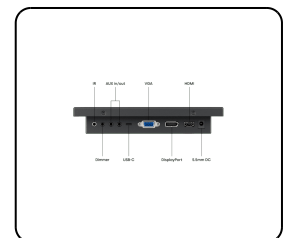

Artikelnummer: 7TS7M

7 Inch Touchscreen Metaal

Deze 7 inch touchscreen is voorzien van een betrouwbaar multi-touch paneel welke zorgt voor een nauwkeurige werking. De 7TS7M geeft een haarscherp beeld met een ruime kijkhoek van 178 graden en is compatibel met apparaten die gebruikmaken van een Windows, macOS, ChromeOS of Linux besturingssysteem. De touchscreen monitor is ontworpen voor professionele toepassingen en geschikt voor intensief gebruik.

- ✓ Haarscherp multi-touch paneel
- ✓ Aansluitingen: HDMI, DisplayPort, USB-C, VGA
- ✓ Montage: desktop, wand, inbouw
- ✓ Buitenmaat: 181 x 123 x 42 mm

Algemeen

Fabrikant	Beetronics
Productlijn	Touchscreen Series
Productnaam	7 Inch Touchscreen Metaal
Artikelnummer	7TS7M
Vorig model	7TS4
Producttype	Touchscreen
Garantie	2 jaar
Gebruikershandleiding	Download PDF
Quickstart	Download PDF

Display-architectuur

Beeldverhouding	16:10 (16:9, 4:3 instelbaar)
Native resolutie	1280 x 800
Pixels per inch	217 PPI
Schermdiagonaal	7.0 inch (179 mm)
Type	IPS-LCD
Backlight	LED
Oppervlak	Gehard glas
Ondersteunde oriëntatie	Landscape, portrait

Mechanisch

Afmetingen (zonder voetsteun)	181 x 123 x 42 mm
Actief gebied	152 x 95 mm
Gewicht	700 gram (900 gram met voetsteun)
Kleur	Zwart

Montage

Wandmontage	✔ VESA 75x75mm
Inbouw	✔ 2 Montagestrips meegeleverd
Voetsteun	✔ Verstelbaar & afneembaar
Ondersteunde montageoriëntaties	Landscape, portrait