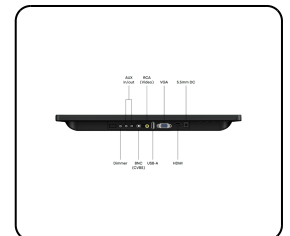

## 12 Inch Monitor

Deze Full HD 12 inch monitor geeft een haarscherp beeld met natuurgetrouwe kleuren. De monitor is voorzien van een LED-IPS paneel welke zorgt voor een zeer ruime kijkhoek van 178 graden. De monitor beschikt over een HDMI, VGA, BNC en RCA-Tulp aansluiting en is geschikt voor zowel desktop als wandmontage.

- ✓ 1920 x 1080 resolutie (Full HD)
- ✓ Aansluitingen: HDMI, VGA, BNC, RCA
- ✓ Montage: desktop, wand
- ✓ Buitenmaat: 284 x 179 x 32 mm

## Display-architectuur

Schermdiagonaal	11.6 inch (296 mm)
Beeldverhouding	16:9 (4:3 instelbaar)
Native resolutie	1920 x 1080
Pixels per inch	190 PPI
Type	IPS-LCD
Backlight	LED
Oppervlak	Anti-glare harde coating (3H)
Ondersteunde oriëntatie	Landscape, portrait

## Mechanisch

Afmetingen (zonder voetsteun)	284 x 179 x 32 mm
Schermafmaat	258 x 142 mm
Gewicht	600 gram (1000 gram met voetsteun)
Kleur	Zwart