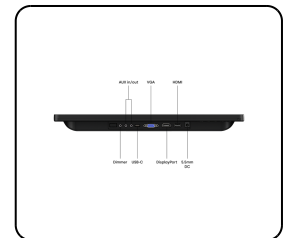

## 15 Inch Touchscreen

Deze Full HD 15 inch touchscreen is voorzien van een betrouwbaar multi-touch paneel welke zorgt voor een nauwkeurige werking. De 15TS7 geeft een haarscherp beeld met een ruime kijkhoek van 178 graden en is compatibel met apparaten die gebruikmaken van een Windows, macOS, ChromeOS of Linux besturingssysteem. De touchscreen monitor is ontworpen voor professionele toepassingen en geschikt voor intensief gebruik.

- ✓ Full HD multi-touch paneel
- ✓ Aansluitingen: HDMI, DisplayPort, USB-C, VGA
- ✓ Montage: desktop, wand
- ✓ Buitenmaat: 373 x 232 x 33 mm

## Display-architectuur

Beeldverhouding	16:9 (4:3 instelbaar)
Native resolutie	1920 x 1080
Pixels per inch	146 PPI
Schermdiagonaal	15.6 inch (395 mm)
Type	IPS-LCD
Backlight	LED
Oppervlak	Gehard glas
Ondersteunde oriëntatie	Landscape, portrait