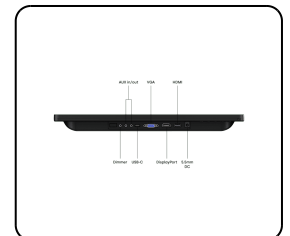

## 15 Inch Touchscreen

Deze Full HD 15 inch touchscreen is voorzien van een betrouwbaar multi-touch paneel welke zorgt voor een nauwkeurige werking. De 15TS7 geeft een haarscherp beeld met een ruime kijkhoek van 178 graden en is compatibel met apparaten die gebruikmaken van een Windows, macOS, ChromeOS of Linux besturingssysteem. De touchscreen monitor is ontworpen voor professionele toepassingen en geschikt voor intensief gebruik.

- ✓ Full HD multi-touch paneel
- ✓ Aansluitingen: HDMI, DisplayPort, USB-C, VGA
- ✓ Montage: desktop, wand
- ✓ Buitenmaat: 373 x 232 x 33 mm

## Display-architectuur

Beeldverhouding	16:9 (4:3 instelbaar)
Native resolutie	1920 x 1080
Pixels per inch	146 PPI
Schermdiagonaal	15.6 inch (395 mm)
Type	IPS-LCD
Backlight	LED
Oppervlak	Gehard glas
Ondersteunde oriëntatie	Landscape, portrait