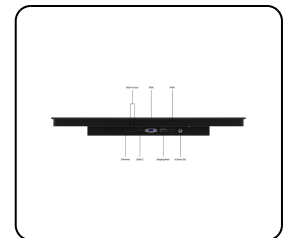

## 24 Inch Touchscreen Metaal (High-Brightness)

- ✓ High brightness Full HD multi-touch paneel
- ✓ Aansluitingen: HDMI, DisplayPort, USB-C, VGA
- ✓ Montage: inbouw, panel mount
- ✓ Buitenmaat: 583 x 352 x 51 mm

## Display-architectuur

Beeldverhouding	16:9 (4:3 instelbaar)
Native resolutie	1920 x 1080
Pixels per inch	93 PPI
Schermdiagonaal	23.8 inch (607 mm)
Oppervlak	Gehard glas, matte afwerking
Ondersteunde oriëntatie	Landscape, portrait

## Mechanisch

Afmetingen (zonder voetsteun)	583 x 352 x 51 mm
Actief gebied	529 x 298 mm
Gewicht	7600 gram
Kleur	Zwart