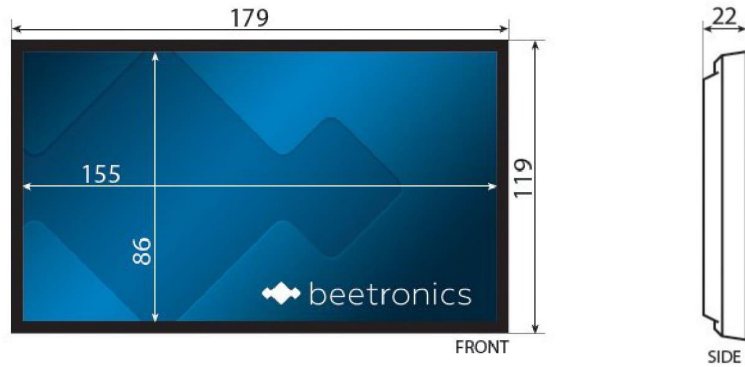

- ✓ Excellente qualité d'image (jusqu'à Full HD)
- ✓ Entrées : HDMI, VGA, RCA
- ✓ Installation : encastrable, murale et bureau
- ✓ Dimensions : 179 x 119 x 22 mm

Généralités

Fabricant	Beetronics
Nom du produit	Écran 7 pouces
Référence	7TF4
Garantie	2 ans

Architecture d'affichage

Diagonale	7.0 pouces (178 mm)
Format d'image	16:10 (paramétrable en 16:9 et 4:3)
Résolution native	1280 x 800
Pixels par pouce	215 PPI

Performances d'affichage

Contraste	350:1
Angle de vision	178° horizontal, 178° vertical
Résolutions supportées	1920 x 1080 (max), 640 x 480 (min)
Système	PAL/NTSC/SECAM

Connectivité

HDMI	1x
VGA	1x
RCA vidéo	1x

Mécanique

Couleur	Noir
---------	------

Montage

Mural	✔ Montageframe inbegrepen
Encastrable	✔ Montageframe inbegrepen
Pied	✔ Réglable et amovible

Monitor

Frame