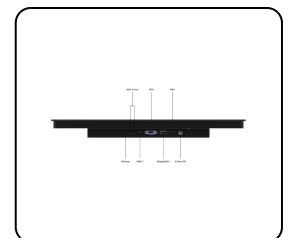

## 17 Inch Touchscreen Metaal (High-Brightness)

- ✓ High brightness Full HD multi-touch paneel
- ✓ Aansluitingen: HDMI, DisplayPort, USB-C, VGA
- ✓ Montage: inbouw, panel mount
- ✓ Buitenmaat: 417 x 280 x 44 mm

## Display-architectuur

Beeldverhouding	16:10 (16:9, 4:3 instelbaar)
Native resolutie	1920 x 1200
Pixels per inch	130 PPI
Schermdiagonaal	17.0 inch (433 mm)
Oppervlak	Gehard glas, matte afwerking
Ondersteunde oriëntatie	Landscape, portrait

## Mechanisch

Afmetingen (zonder voetsteun)	417 x 280 x 44 mm
Actief gebied	367 x 230 mm
Gewicht	3900 gram
Kleur	Zwart