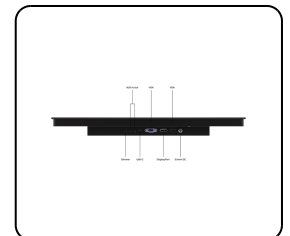

Artikelnummer: 17HB9M/U1

17 Inch Touchscreen Metaal (High-Brightness)

- ✓ High brightness Full HD multi-touch paneel
- ✓ Aansluitingen: HDMI, DisplayPort, USB-C, VGA
- ✓ Montage: inbouw, panel mount
- ✓ Buitenmaat: 417 x 280 x 44 mm

Algemeen

Fabrikant	Beetronics
Productlijn	HB Touchscreen Series
Productnaam	17 Inch Touchscreen Metaal (High-Brightness)
Artikelnummer	17HB9M/U1
Producttype	Touchscreen
Garantie	2 jaar
Gebruikershandleiding	Download PDF
Quickstart	Download PDF

Display-architectuur

Beeldverhouding	16:10 (16:9, 4:3 instelbaar)
Native resolutie	1920 x 1200
Pixels per inch	130 PPI
Schermdiagonaal	17.0 inch (433 mm)
Oppervlak	Gehard glas, matte afwerking
Ondersteunde oriëntatie	Landscape, portrait

Mechanisch

Afmetingen (zonder voetsteun)	417 x 280 x 44 mm
Actief gebied	367 x 230 mm
Gewicht	3900 gram
Kleur	Zwart

Montage

Wandmontage	✔ VESA 100x100mm
Inbouw	✔ Panel mount accessoires inbegrepen
Ondersteunde montageoriëntaties	Landscape, portrait