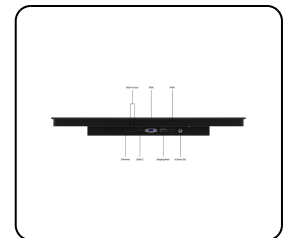

## 19 Inch Touchscreen Metaal (High-Brightness)

- ✓ High brightness Full HD multi-touch paneel
- ✓ Aansluitingen: HDMI, DisplayPort, USB-C, VGA
- ✓ Montage: inbouw, panel mount
- ✓ Buitenmaat: 466 x 285 x 44 mm

## Display-architectuur

Beeldverhouding	16:9 (4:3 instelbaar)
Native resolutie	1920 x 1080
Pixels per inch	118 PPI
Schermdiagonaal	18.5 inch (474 mm)
Oppervlak	Gehard glas, matte afwerking
Ondersteunde oriëntatie	Landscape, portrait

## Mechanisch

Afmetingen (zonder voetsteun)	466 x 285 x 44 mm
Actief gebied	413 x 233 mm
Gewicht	4300 gram
Kleur	Zwart