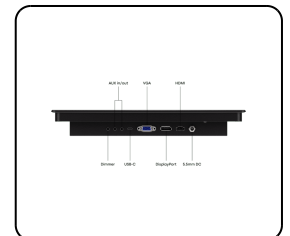

Artikelnummer: 12HB9M/U1

12 Inch Touchscreen Metaal (High-Brightness)

- ✓ High brightness Full HD multi-touch paneel
- ✓ Aansluitingen: HDMI, DisplayPort, USB-C, VGA
- ✓ Montage: inbouw, panel mount
- ✓ Buitenmaat: 305 x 192 x 41 mm

Algemeen

Fabrikant	Beetronics
Productlijn	HB Touchscreen Series
Productnaam	12 Inch Touchscreen Metaal (High-Brightness)
Artikelnummer	12HB9M/U1
Producttype	Touchscreen
Garantie	2 jaar
Gebruikershandleiding	Download PDF
Quickstart	Download PDF

Display-architectuur

Beeldverhouding	16:9 (4:3 instelbaar)
Native resolutie	1920 x 1080
Pixels per inch	190 PPI
Schermdiagonaal	11.6 inch (296 mm)
Oppervlak	Gehard glas, matte afwerking
Ondersteunde oriëntatie	Landscape, portrait

Mechanisch

Afmetingen (zonder voetsteun)	305 x 192 x 41 mm
Actief gebied	257 x 145 mm
Gewicht	1860 gram
Kleur	Zwart
Diepte	41 mm

Montage

Wandmontage	✔ VESA 75x75mm
Inbouw	✔ Panel mount accessoires inbegrepen
Ondersteunde montageoriëntaties	Landscape, portrait