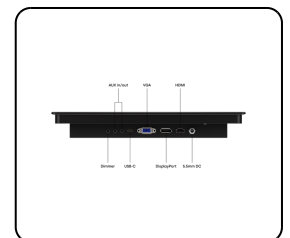

Artikelnummer: 12HB9M/U1

12 Inch Touchscreen Metaal (High-Brightness)

- ✓ High brightness Full HD multi-touch paneel
- ✓ Aansluitingen: HDMI, DisplayPort, USB-C, VGA
- ✓ Montage: inbouw, panel mount
- ✓ Buitenmaat: 305 x 192 x 41 mm

Algemeen

Fabrikant	Beetronics
Productlijn	HB Touchscreen Series
Productnaam	12 Inch Touchscreen Metaal (High-Brightness)
Artikelnummer	12HB9M/U1
Producttype	Touchscreen
Garantie	2 jaar
Gebruikershandleiding	Download PDF
Quickstart	Download PDF

Display-architectuur

Beeldverhouding	16:9 (4:3 instelbaar)
Native resolutie	1920 x 1080
Pixels per inch	190 PPI
Schermdiagonaal	11.6 inch (296 mm)
Oppervlak	Gehard glas, matte afwerking
Ondersteunde oriëntatie	Landscape, portrait

Mechanisch

Afmetingen (zonder voetsteun)	305 x 192 x 41 mm
Actief gebied	257 x 145 mm
Gewicht	1860 gram
Kleur	Zwart
Diepte	41 mm

Montage

Wandmontage	✔ VESA 75x75mm
Inbouw	✔ Panel mount accessoires inbegrepen
Ondersteunde montageoriëntaties	Landscape, portrait