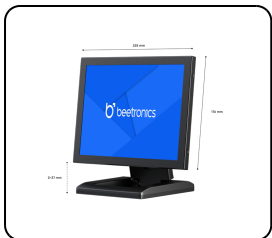

Artikelnummer: 10VG7M

10 Inch Monitor Metaal (4:3)

Deze 10 inch monitor is voorzien van een LED-IPS paneel, wat zorgt voor een scherpe en kleurrijke beeldweergave. De monitor beschikt over een 4:3 beeldverhouding en is voorzien van een robuuste metalen behuizing. Het scherm beschikt over een HDMI, VGA, BNC en RCA aansluiting en is geschikt voor desktop, inbouw en wandmontage.

- ✓ 4:3 beeldverhouding
- ✓ Aansluitingen: HDMI, VGA, BNC, RCA
- ✓ Montage: desktop, wand, inbouw
- ✓ Buitenmaat: 225 x 176 x 34 mm

Algemeen

Fabrikant	Beetronics
Productlijn	Monitor Series
Productnaam	10 Inch Monitor Metaal (4:3)
Artikelnummer	10VG7M
Vorig model	10VG3
Producttype	Monitor
Garantie	2 jaar
Gebruikershandleiding	Download PDF
Quickstart	Download PDF

Display-architectuur

Schermdiagonaal	9.7 inch (249 mm)
Beeldverhouding	4:3
Native resolutie	1024 x 768
Pixels per inch	132 PPI
Type	IPS-LCD
Backlight	LED
Oppervlak	Anti-glare harde coating (3H)
Ondersteunde oriëntatie	Landscape, portrait

Aansluitingen

HDMI	1x
VGA	1x
BNC (CVBS)	1x
RCA video	1x
USB-A	1x (MP4, AVI, MKV, MOV, MPG, MP3, WMA, JPG, JPEG, PNG)
AUX ingang (3.5mm)	1x
AUX uitgang (3.5mm)	1x

Mechanisch

Afmetingen (zonder voetsteun)	225 x 176 x 34 mm
Scherfmaat	199 x 150 mm
Gewicht	1000 gram (1400 gram met voetsteun)
Kleur	Zwart