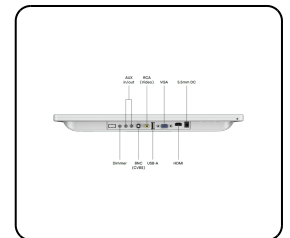

Référence : 15HD7W

Écran 15 Pouces (Blanc)

L'écran 15 pouces blanc diffuse la meilleure qualité d'image de sa gamme. Équipé d'une dalle LED-IPS, l'écran 15HD2 offre une excellente qualité d'image en Full HD sous un angle de vision à 178°. Il dispose d'entrées HDMI, VGA, BNC et RCA pour connecter tous vos appareils. Il est également idéal pour une installation bureau ou murale.

- ✓ Résolution 1920 x 1080 (Full HD)
- ✓ Entrées : HDMI, VGA, BNC, RCA
- ✓ Installation : murale et bureau
- ✓ Dimensions : 372 x 232 x 33 mm

Généralités

Fabricant	Beetronics
Gamme de produits	Monitor Series
Nom du produit	Écran 15 Pouces (Blanc)
Référence	15HD7W
Ancien modèle	15HD2W
Type de produit	Écran
Garantie	2 ans
Manuel de l'Utilisateur	Télécharger PDF
Démarrage rapide	Télécharger PDF

Architecture d'affichage

Diagonale	15.6 pouces (396 mm)
Format d'image	16:9 (paramétrable en 4:3)
Résolution native	1920 x 1080
Pixels par pouce	146 PPI
Type de dalle	IPS-LCD
Rétro-éclairage	LED
Surface	Revêtement dur anti-éblouissement (3H)
Orientation prise en charge	Paysage, portrait, Face-up

Connectivité

HDMI	1x
VGA	1x
BNC (CVBS)	1x
RCA vidéo	1x
USB-A	1x lecteur multimédia USB intégré
Sortie AUX (3.5mm)	1x

Mécanique

Dimensions (sans le pied)	372 x 232 x 33 mm
Taille de l'image	344 x 194 mm
Poids	1000 gramme (1600 gramme avec pied)
Couleur	Blanc