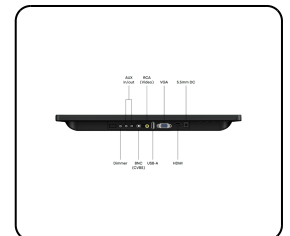

## 15 Inch Monitor

Deze Full HD 15 inch monitor geeft een haarscherp beeld met natuurgetrouwe kleuren. De monitor is voorzien van een LED-IPS paneel welke zorgt voor een zeer ruime kijkhoek van 178 graden. De monitor beschikt over een HDMI, VGA, BNC en RCA-Tulp aansluiting en is geschikt voor zowel desktop als wandmontage.

- ✓ 1920 x 1080 resolutie (Full HD)
- ✓ Aansluitingen: HDMI, VGA, BNC, RCA
- ✓ Montage: desktop, wand
- ✓ Buitenmaat: 372 x 232 x 33 mm

## Display-architectuur

Schermdiagonaal	15.6 inch (396 mm)
Beeldverhouding	16:9 (4:3 instelbaar)
Native resolutie	1920 x 1080
Pixels per inch	146 PPI
Type	IPS-LCD
Backlight	LED
Oppervlak	Anti-glare harde coating (3H)
Ondersteunde oriëntatie	Landscape, portrait