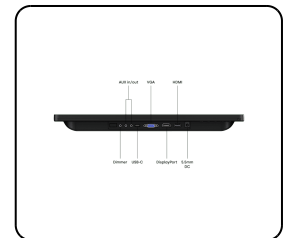

Artikelnummer: 13TS7

13 Inch Touchscreen

Deze Full HD 13 inch touchscreen is voorzien van een betrouwbaar multi-touch paneel welke zorgt voor een nauwkeurige werking. De 13TS7 geeft een haarscherp beeld met een ruime kijkhoek van 178 graden en is compatibel met apparaten die gebruikmaken van een Windows, macOS, ChromeOS of Linux besturingssysteem. De touchscreen monitor is ontworpen voor professionele toepassingen en geschikt voor intensief gebruik.

- ✓ Full HD multi-touch paneel
- ✓ Aansluitingen: HDMI, DisplayPort, USB-C, VGA
- ✓ Montage: desktop, wand
- ✓ Buitenmaat: 318 x 200 x 34 mm

Algemeen

Fabrikant	Beetronics
Productlijn	Touchscreen Series
Productnaam	13 Inch Touchscreen
Artikelnummer	13TS7
Vorig model	13TS3
Producttype	Touchscreen
Garantie	2 jaar
Gebruikershandleiding	Download PDF
Quickstart	Download PDF

Display-architectuur

Beeldverhouding	16:9 (4:3 instelbaar)
Native resolutie	1920 x 1080
Pixels per inch	166 PPI
Schermdiagonaal	13.3 inch (337 mm)
Type	IPS-LCD
Backlight	LED
Oppervlak	Gehard glas
Ondersteunde oriëntatie	Landscape, portrait

Mechanisch

Afmetingen (zonder voetsteun)	318 x 200 x 34 mm
Actief gebied	293 x 167 mm
Gewicht	1000 gram (1600 gram met voetsteun)
Kleur	Zwart

Montage

Wandmontage	✔ VESA 75x75mm
Inbouw	✔ Mogelijk, geen accessoires beschikbaar
Voetsteun	✔ Verstelbaar & afneembaar
Ondersteunde montageoriëntaties	Landscape, portrait