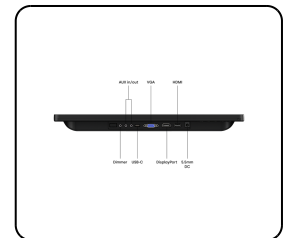

Artikelnummer: 13TS7

13 Inch Touchscreen

Deze Full HD 13 inch touchscreen is voorzien van een betrouwbaar multi-touch paneel welke zorgt voor een nauwkeurige werking. De 13TS7 geeft een haarscherp beeld met een ruime kijkhoek van 178 graden en is compatibel met apparaten die gebruikmaken van een Windows, macOS, ChromeOS of Linux besturingssysteem. De touchscreen monitor is ontworpen voor professionele toepassingen en geschikt voor intensief gebruik.

- ✓ Full HD multi-touch paneel
- ✓ Aansluitingen: HDMI, DisplayPort, USB-C, VGA
- ✓ Montage: desktop, wand
- ✓ Buitenmaat: 318 x 200 x 34 mm

Algemeen

Fabrikant	Beetronics
Productlijn	Touchscreen Series
Productnaam	13 Inch Touchscreen
Artikelnummer	13TS7
Vorig model	13TS3
Producttype	Touchscreen
Garantie	2 jaar
Gebruikershandleiding	Download PDF
Quickstart	Download PDF

Display-architectuur

Beeldverhouding	16:9 (4:3 instelbaar)
Native resolutie	1920 x 1080
Pixels per inch	166 PPI
Schermdiagonaal	13.3 inch (337 mm)
Type	IPS-LCD
Backlight	LED
Oppervlak	Gehard glas
Ondersteunde oriëntatie	Landscape, portrait

Mechanisch

Afmetingen (zonder voetsteun)	318 x 200 x 34 mm
Actief gebied	293 x 167 mm
Gewicht	1000 gram (1600 gram met voetsteun)
Kleur	Zwart

Montage

Wandmontage	✔ VESA 75x75mm
Inbouw	✔ Mogelijk, geen accessoires beschikbaar
Voetsteun	✔ Verstelbaar & afneembaar
Ondersteunde montageoriëntaties	Landscape, portrait